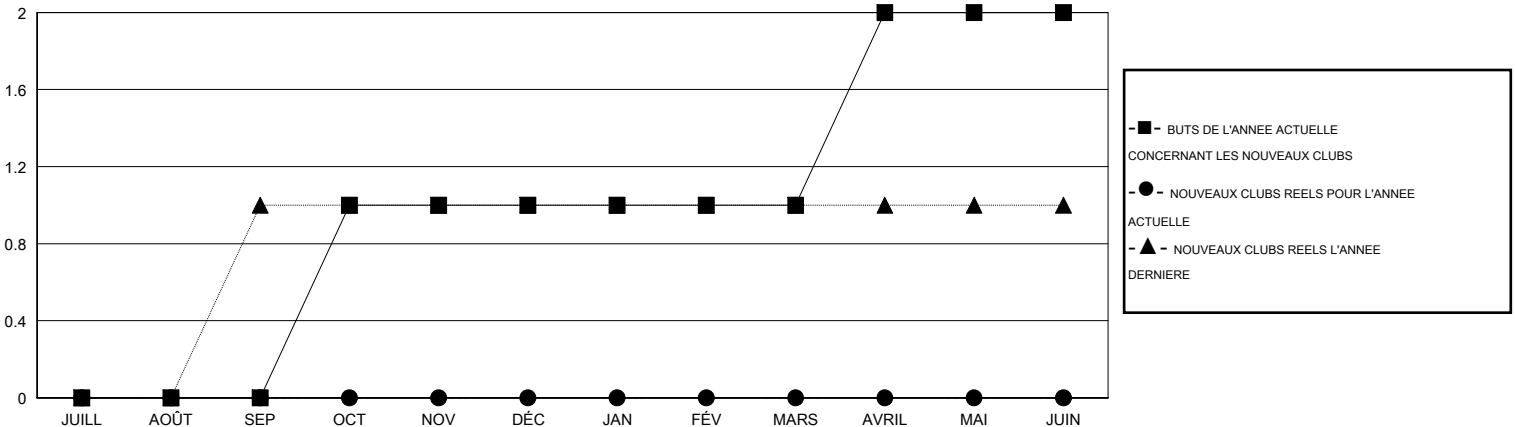

MONTHLY MEMBERSHIP PROGRESS REPORT

District 103SE

Results as of: 5/31/2017

GMT: Jean-Jacques STOFFEL-MUNCK

LIEU FRANCE

RC EME

Clubs				Membres			
RESULTATS POUR 2016-2017				RESULTATS POUR 2016-2017			
TRIMESTRE	BUT CONCERNANT LES NOUVEAUX CLUBS	NOUVEAUX CLUBS	CLUBS ANNULÉS	TRIMESTRE	OBJECTIF DE CROISSANCE NETTE DES NOUVEAUX MEMBRES (excluant les membres réintégréés ou transférés)	TOTAL DE LA CROISSANCE DES NOUVEAUX MEMBRES (excluant les membres réintégréés ou transférés)	TOTAL DES MEMBRES RADIES (y compris les transferts)
JUILL/AOÛT/SEP	0	0	0	JUILL/AOÛT/SEP	-3	15	35
OCT/NOV/DÉC	1	0	0	OCT/NOV/DÉC	3	14	54
JAN/FÉV/MARS	0	0	0	JAN/FÉV/MARS	3	36	33
AVRIL/MAI/JUIN	1	0	0	AVRIL/MAI/JUIN	3	12	17

BUTS ET NOUVEAUX CLUBS REELS - CUMULATIF