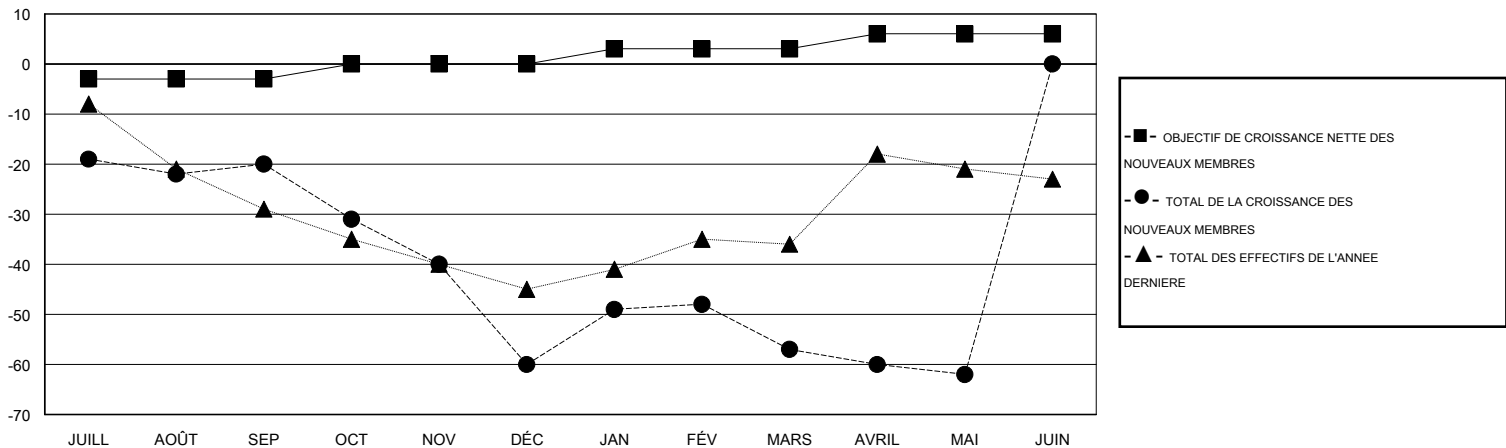

MONTHLY MEMBERSHIP PROGRESS REPORT

District 103SE

Results as of: 5/31/2017

GMT: Jean-Jacques STOFFEL-MUNCK

LIEU FRANCE

RC EME

Clubs				Membres			
RESULTATS POUR 2016-2017				RESULTATS POUR 2016-2017			
TRIMESTRE	BUT CONCERNANT LES NOUVEAUX CLUBS	NOUVEAUX CLUBS	CLUBS ANNULÉS	TRIMESTRE	OBJECTIF DE CROISSANCE NETTE DES NOUVEAUX MEMBRES (excluant les membres réintégréés ou transférés)	TOTAL DE LA CROISSANCE DES NOUVEAUX MEMBRES (excluant les membres réintégréés ou transférés)	TOTAL DES MEMBRES RADIES (y compris les transferts)
JUILL/AOÛT/SEP	0	0	0	JUILL/AOÛT/SEP	-3	15	35
OCT/NOV/DÉC	1	0	0	OCT/NOV/DÉC	3	14	54
JAN/FÉV/MARS	0	0	0	JAN/FÉV/MARS	3	36	33
AVRIL/MAI/JUIN	1	0	0	AVRIL/MAI/JUIN	3	12	17

BUTS ET NOUVEAUX CLUBS REELS - CUMULATIF

BUTS ET MEMBRES REELS - CUMULATIF

CLUBS RADIES: 0	40 CLUBS OF 70 ONT AJOUTE 1 OU PLUSIEURS NOUVEAUX MEMBRES	DISTRIBUTION PAR SEXE
		HOMME 1,222 (80.29%)
		FEMME 300 (19.71%)
MEMBRES RADIES	CLIQUEZ ICI POUR LES INFORMATIONS CUMULATIVES SUR LES EFFECTIFS	NOMBRE TOTAL DE MEMBRES 36
DECEDE 24		D'UNITÉS FAMILIALES
CLUB ANNULE 0		MEMBRES DE FAMILLE QUI RÈGENT LA MOITIÉ DES COTISATIONS 18
AUTRE 115		
TOTAL 139		